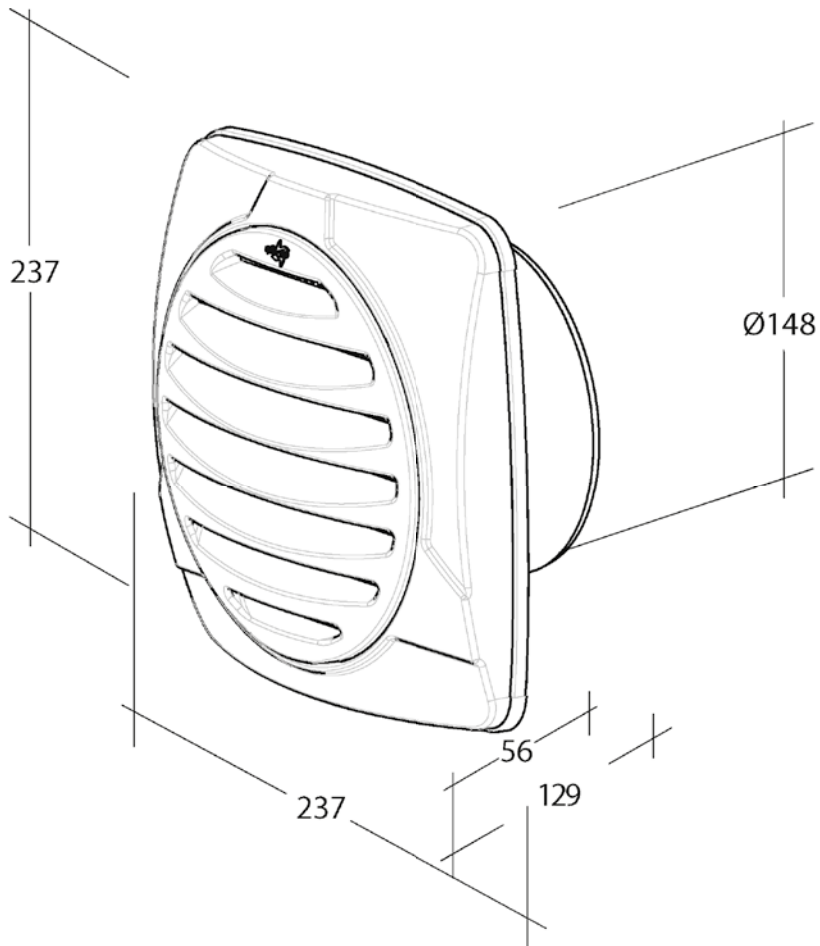

R-150S

➔ R (Rectangle)

➔ 150mm

➔ S (Slots)

N36071

Dipl. Ing. Özpolat Kunststoffzeugnisse GmbH
 Alter Weg 11 | 64385 Reichelsheim
 info@optimairo.de | +49 6164 64201-0

Die Zeichnung darf nur in Zusammenhang mit dem Produkt verwendet werden.
 Alle Rechte bei Dipl. Ing. Özpolat Kunststoffzeugnisse GmbH