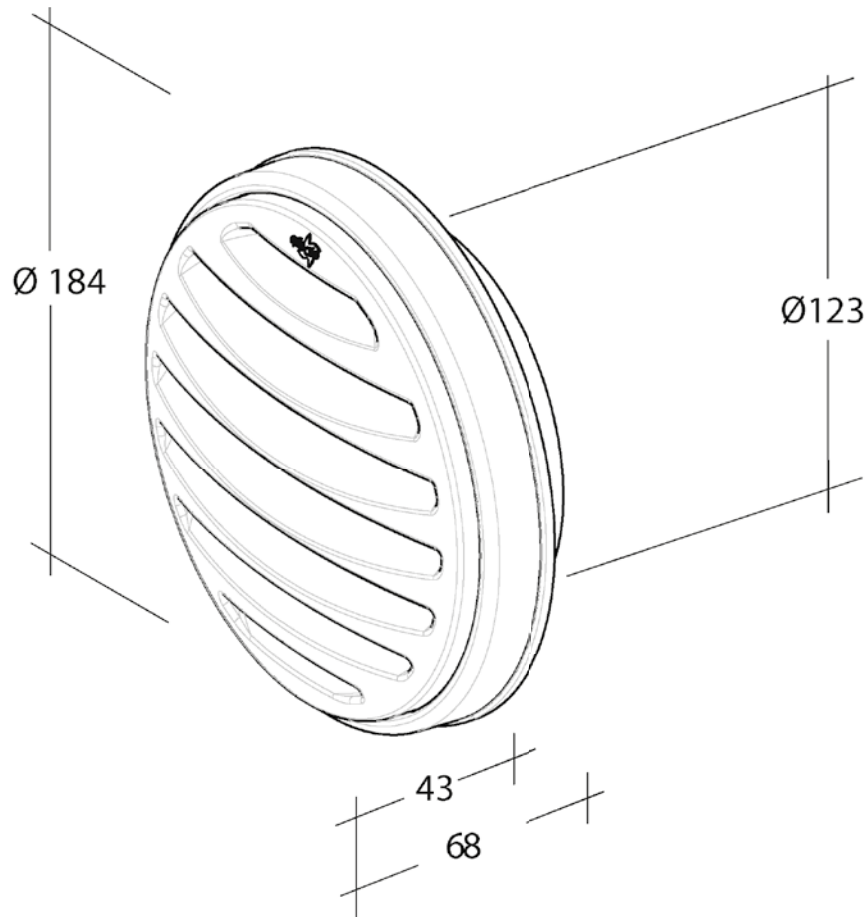

C-125Sb

➔ C (Circle)

➔ 125mm

➔ S (Slots)

N36100

Dipl. Ing. Özpolat Kunststoffzeugnisse GmbH
 Alter Weg 11 | 64385 Reichelsheim
 info@optimairo.de | +49 6164 64201-0

Die Zeichnung darf nur in Zusammenhang mit dem Produkt verwendet werden.
 Alle Rechte bei Dipl. Ing. Özpolat Kunststoffzeugnisse GmbH