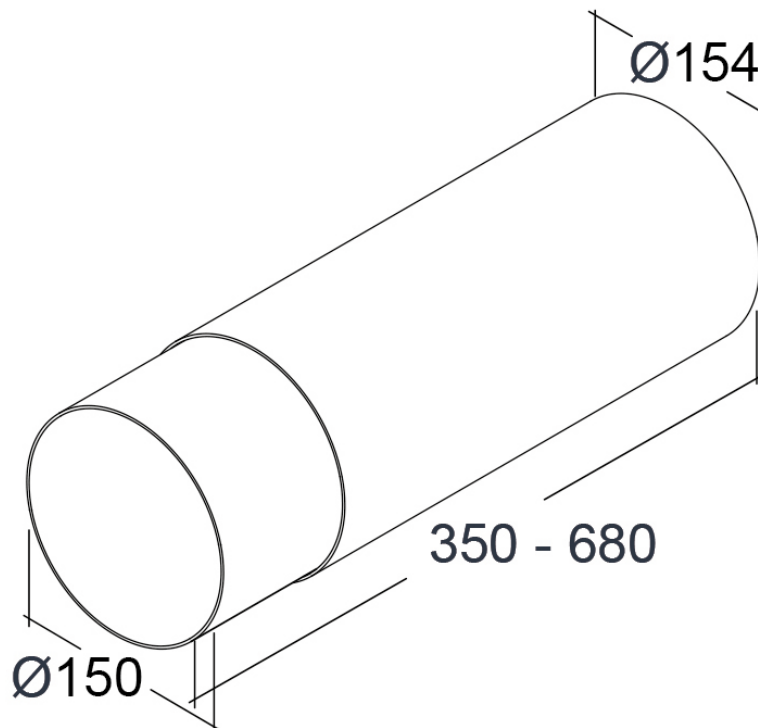

## optimAIRO Teleskop-Rohr (350-680 mm)

N37106