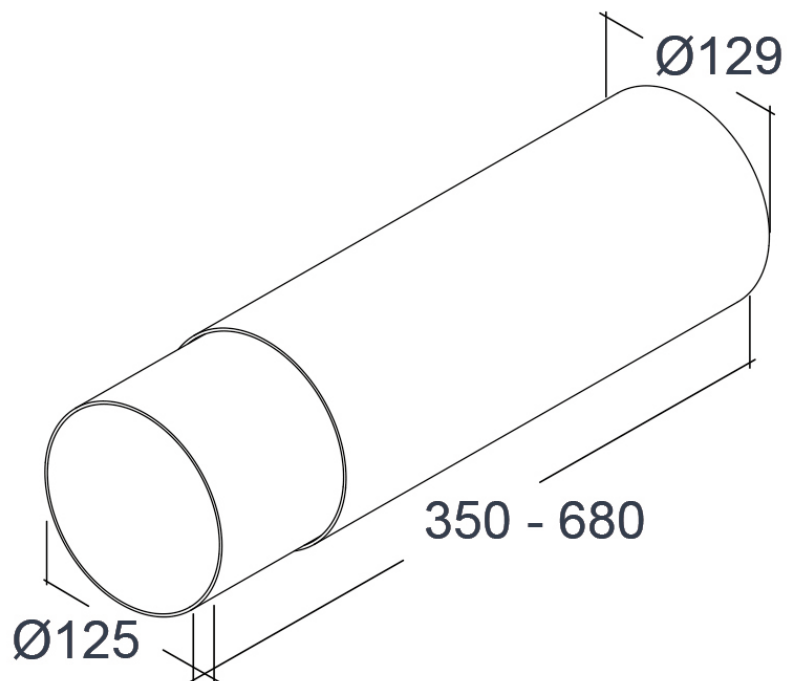

optimAIRO Teleskop-Rohr (350-680 mm)

N37105