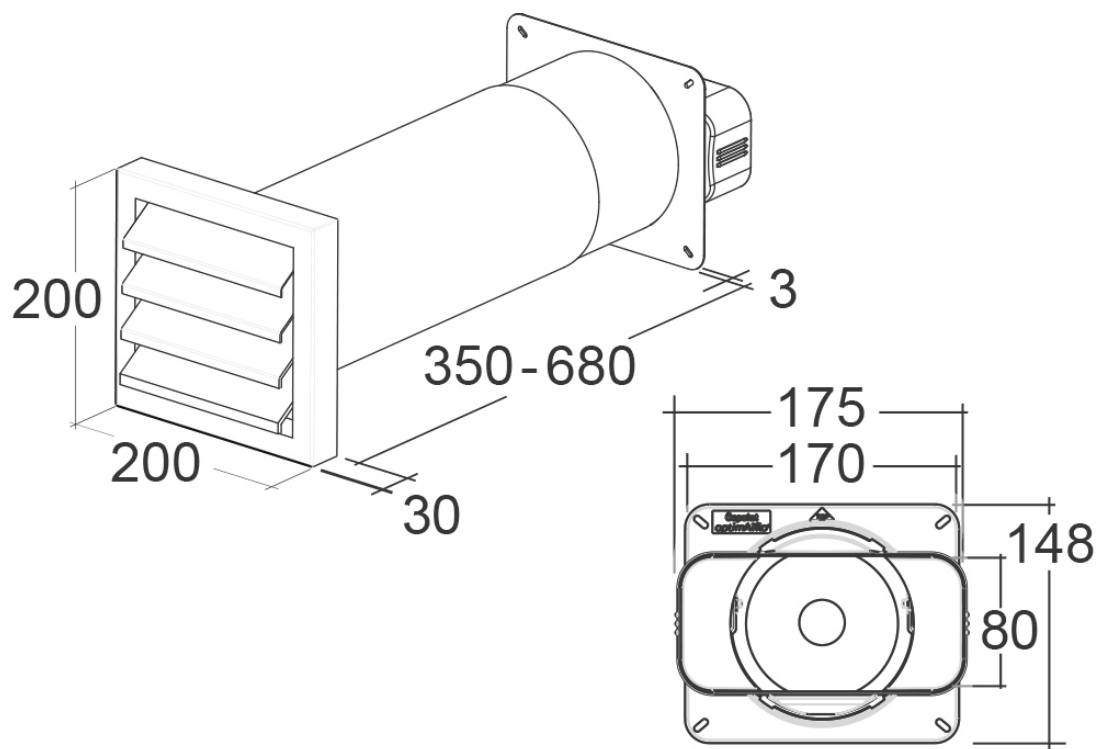

optimAIRo M Teleskop-Mauerkasten (680 mm)

N37136

Dipl. Ing. Özpolat Kunststoffzeugnisse GmbH
 Alter Weg 11 | 64385 Reichelsheim
 info@optimairo.de | +49 6164 64201-0

Die Zeichnung darf nur in Zusammenhang mit dem Produkt verwendet werden.
 Alle Rechte bei Dipl. Ing. Özpolat Kunststoffzeugnisse GmbH