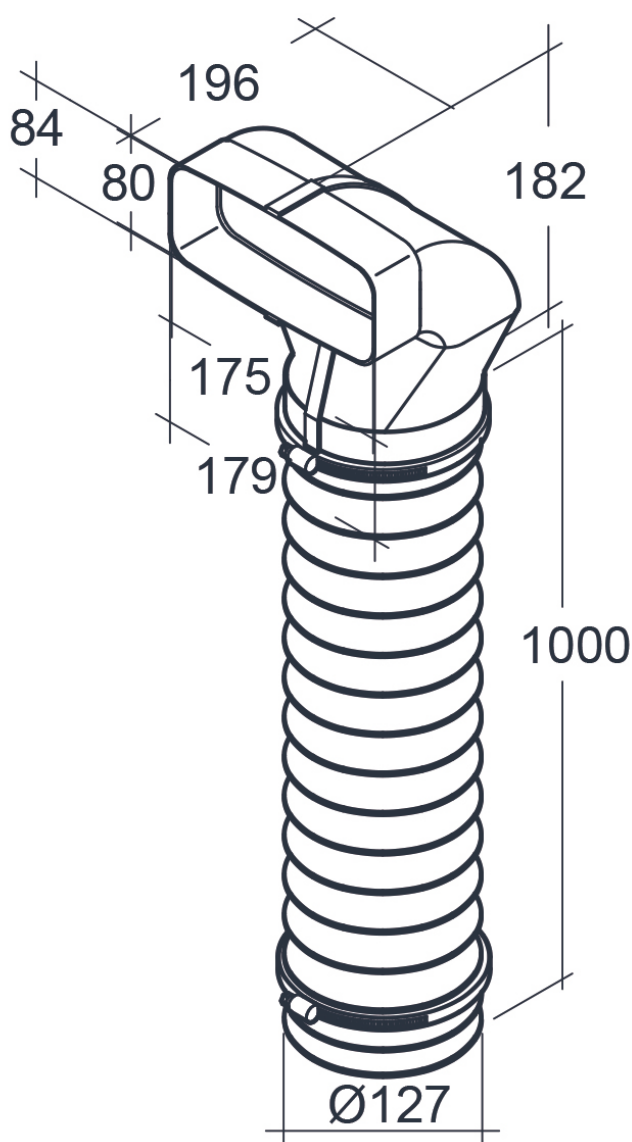

optimAIRO M Duo-Umlenkung (mit PVC-Schlauch, 1m)

N14096

Dipl. Ing. Özpolat Kunststoffzeugnisse GmbH
 Alter Weg 11 | 64385 Reichelsheim
 info@optimairo.de | +49 6164 64201-0

Die Zeichnung darf nur in Zusammenhang mit dem Produkt verwendet werden.
 Alle Rechte bei Dipl. Ing. Özpolat Kunststoffzeugnisse GmbH