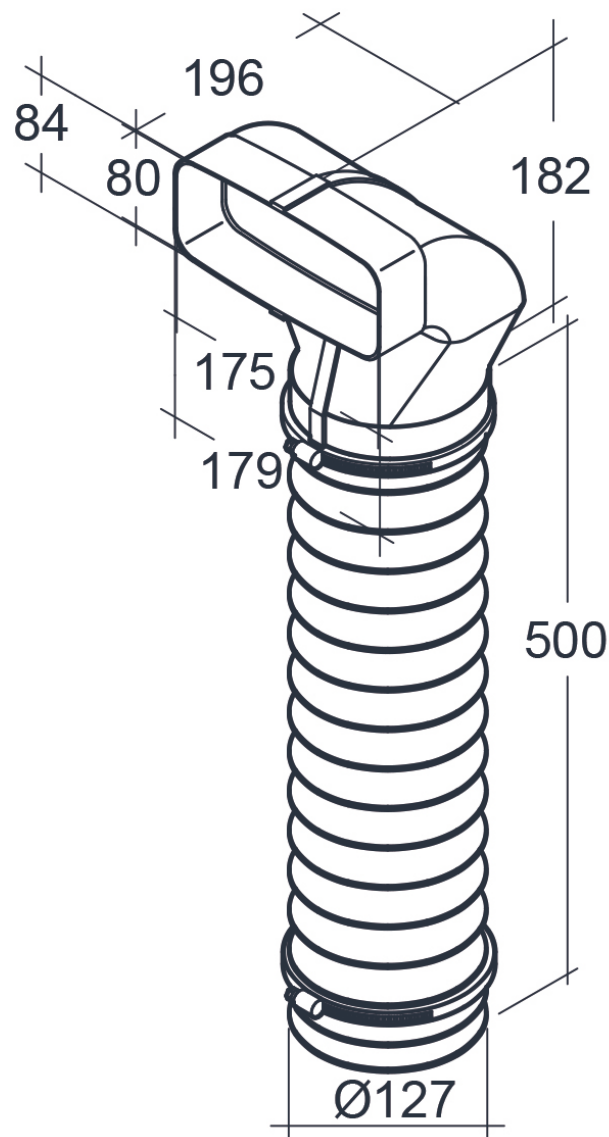

optimAIRo M - Duo-Umlenkung (mit PVC-Schlauch, 0,5 m)

N14094

Dipl. Ing. Özpolat Kunststoffzeugnisse GmbH
Alter Weg 11 | 64385 Reichelsheim
info@optimairo.de | +49 6164 64201-0

Die Zeichnung darf nur in Zusammenhang mit dem Produkt verwendet werden.
Alle Rechte bei Dipl. Ing. Özpolat Kunststoffzeugnisse GmbH