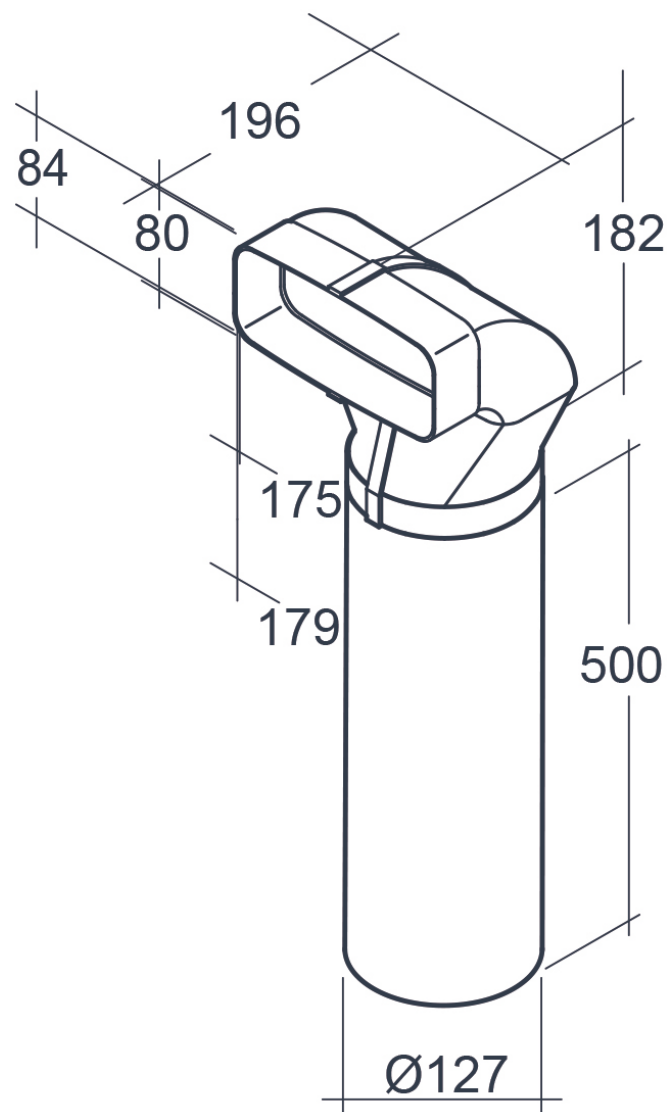

## optimAIRO M Duo-Umlenkung (mit Rohr, 0,5 m)

N14089

Dipl. Ing. Özpolat Kunststoffzeugnisse GmbH  
Alter Weg 11 | 64385 Reichelsheim  
info@optimairo.de | +49 6164 64201-0

Die Zeichnung darf nur in Zusammenhang mit dem Produkt verwendet werden.  
Alle Rechte bei Dipl. Ing. Özpolat Kunststoffzeugnisse GmbH