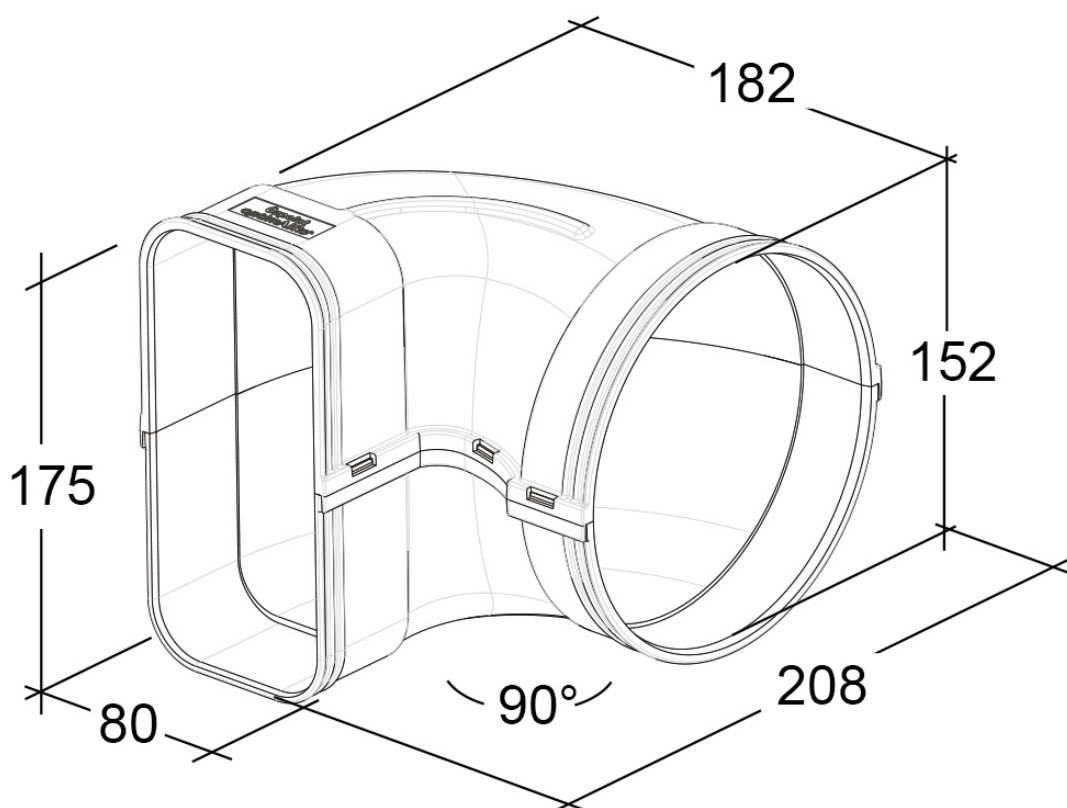

optimAIRo M Duo-Umlenkung

**N14045**

Dipl. Ing. Özpolat Kunststoffzeugnisse GmbH
Alter Weg 11 | 64385 Reichelsheim
info@optimairo.de | +49 6164 64201-0

Die Zeichnung darf nur in Zusammenhang mit dem Produkt verwendet werden.
Alle Rechte bei Dipl. Ing. Özpolat Kunststoffzeugnisse GmbH