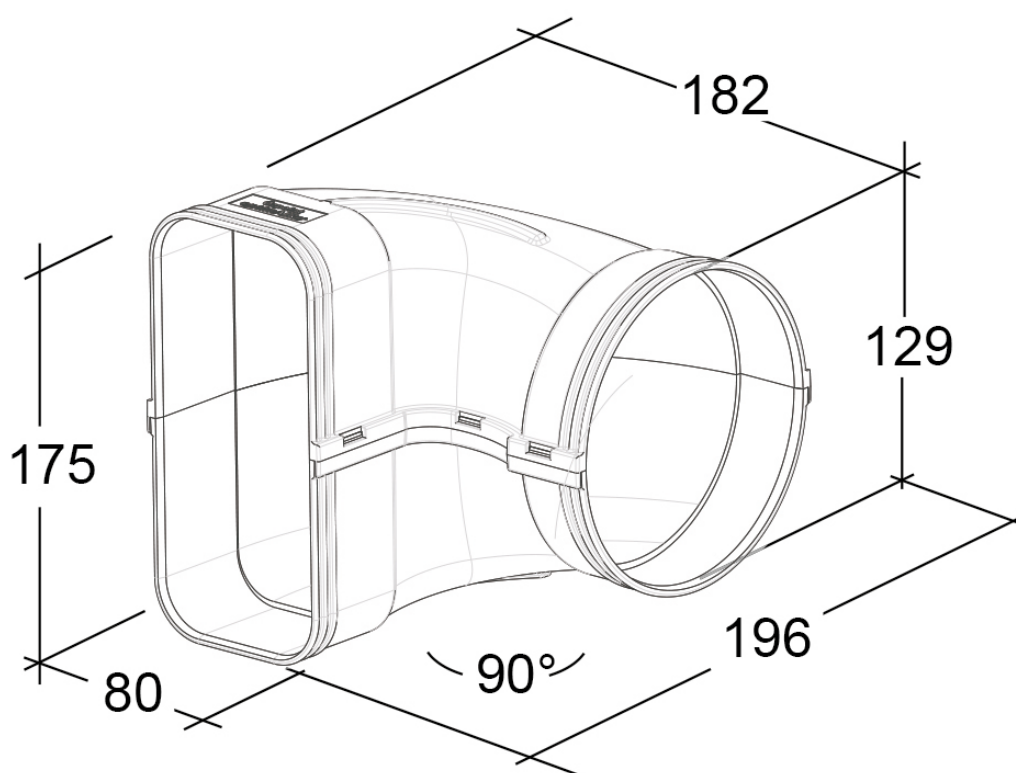

optimAIRo M Duo-Umlenkung

N14040

Dipl. Ing. Özpolat Kunststoffzeugnisse GmbH
 Alter Weg 11 | 64385 Reichelsheim
 info@optimairo.de | +49 6164 64201-0

Die Zeichnung darf nur in Zusammenhang mit dem Produkt verwendet werden.
 Alle Rechte bei Dipl. Ing. Özpolat Kunststoffzeugnisse GmbH